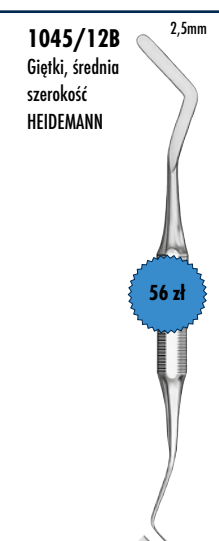

Nakładacz

1045/12B

Giętki, średnia
szerokość
HEIDEMANN

56 zł

1044

ostre,
ząbkowane

167 zł