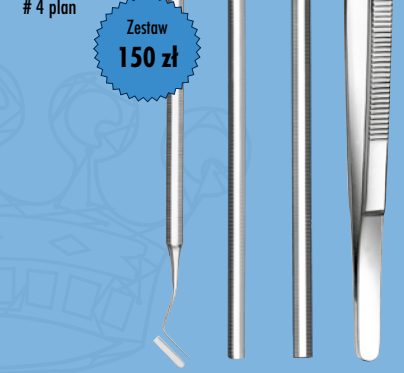

Zestaw diagnostyczny, 4-częściowy

CM1500-HR

Zawiera:
Nakładacz
HEIDEMANN,
Pęseta, Sonda,
Uchwyt + Lusterka:
RHODIUM,
4 plan

Zestaw
150 zł