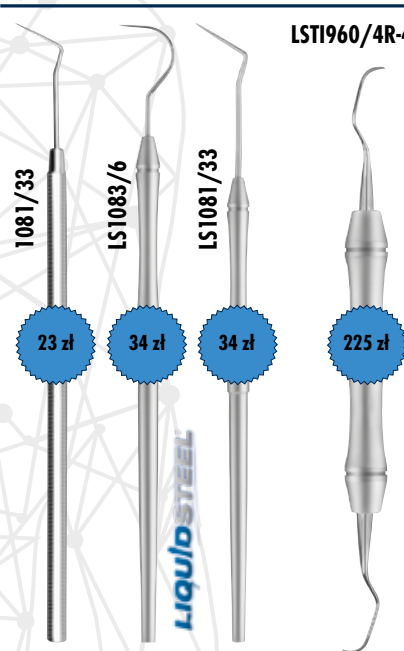

Zgłębnik

1081/33
23 zł

LS1083/6
34 zł

LS1081/33
34 zł

225 zł

Kireta do czyszczenia implantu / Skaler

LST1960/4R-4L

84 zł