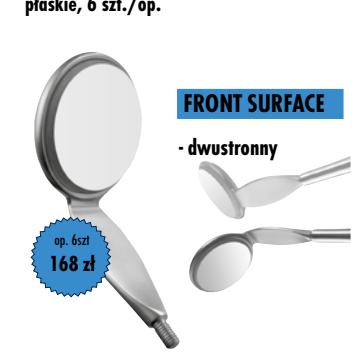

Lusterka wewnętrzne „TwinSide”, obustronne

470/4 Ø 22mm
płaskie, 6 szt./op.

FRONT SURFACE
- dwustronny

op. 6szt
168 zł

Twin Side