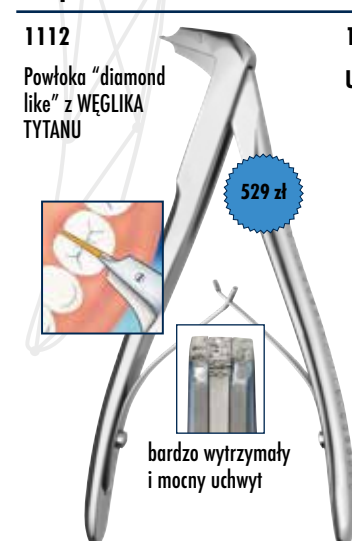

Kleszce do zdejmowania koron

1112

Powłoka "diament
lika" z WĘGLIKA
TYTANU

529 zł

bardzo wytrzymały
i mocny uchwyt