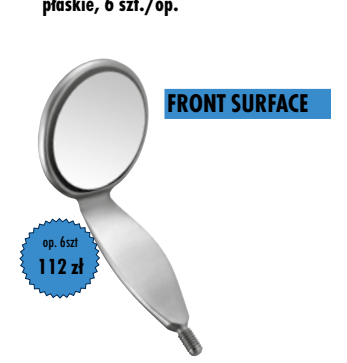

Lusterka wewnętrzne „OneSide” jednostronne

471/4 Ø 22mm
płaskie, 6 szt./op.

FRONT SURFACE

op. 6szt
112 zł

One Side
COMFORT PLUS